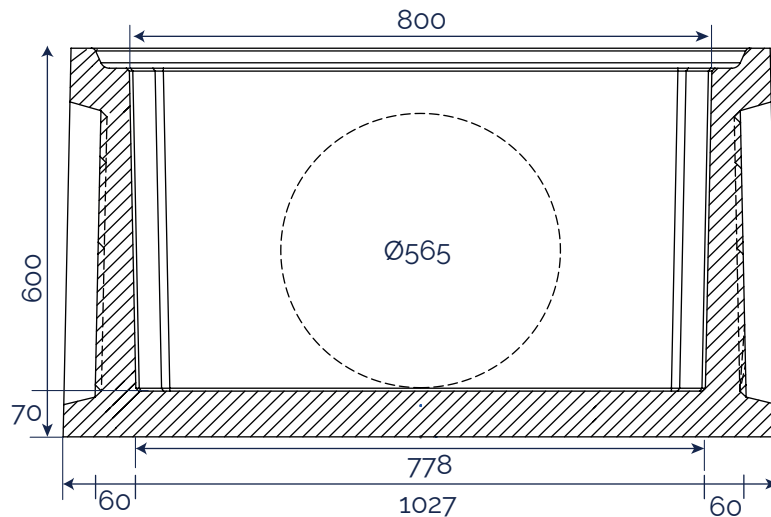

CHAMBRES CARRÉS XL

800 X 800

Élément de fond 800x800 - BORGNE

Réf. 800800FOND60BOR

PRODUIT	HAUTEUR UTILE (MM)	POIDS (KG)	QTE/PAL	RÉF. CRP
Élément de fond 800x800 - borgne	600	521	1	800800FOND60BOR
		25		PALC