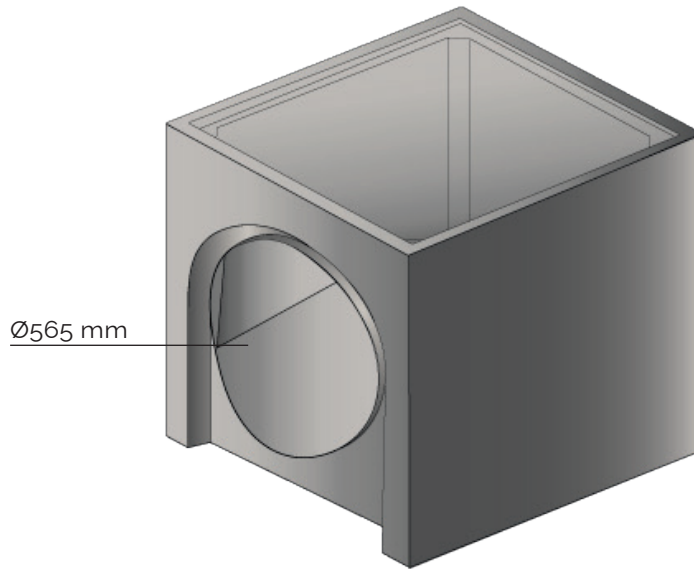

CHAMBRES CARRÉS XL

800 X 800

Élément de fond 800x800 - BORGNE

Réf. 800800FOND60BOR

PRODUIT	HAUTEUR UTILE (MM)	POIDS (KG)	QTE/PAL	RÉF. CRP
Élément de fond 800x800 - borgne	600	521	1	800800FOND60BOR
		25		PALC