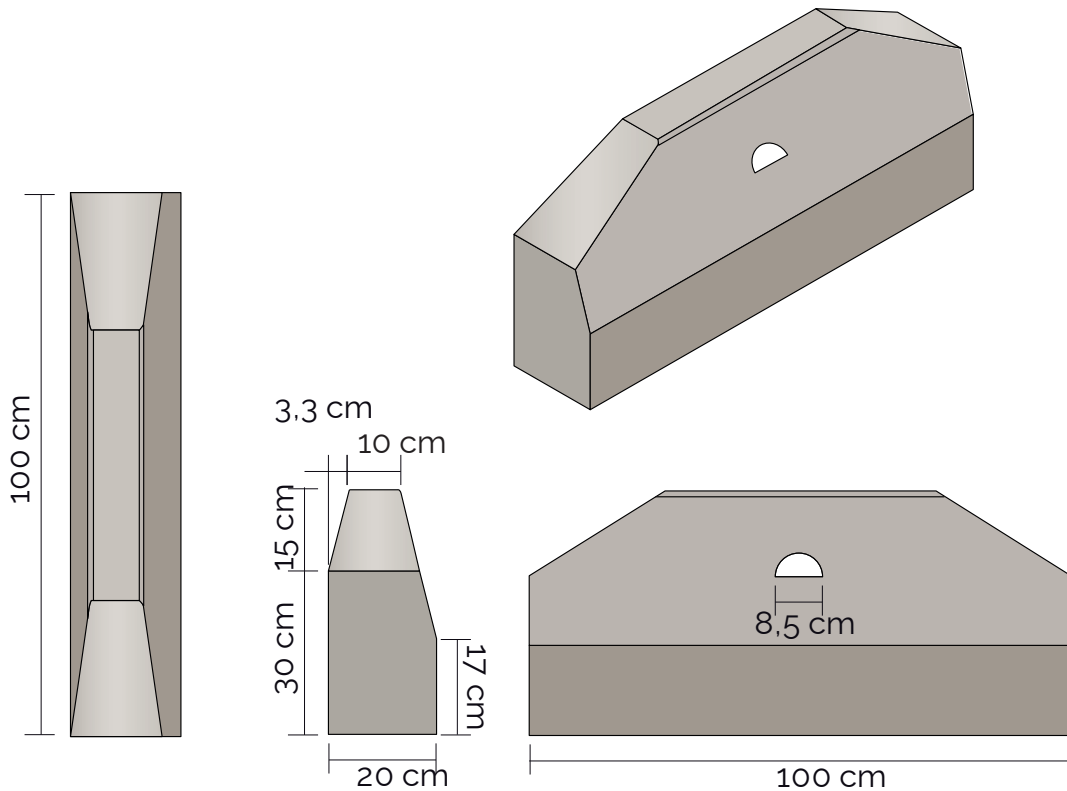

PARKPROTECT

| PRODUIT | POIDS (kg) | QTE/PAL | RÉF. CRP |
|---|------------|---------|-----------|
| Bordure PARKPROTECT profil T à double-rampant | 166 | 5 | ASTDOUBLE |
| Palette consignée | 25 | | PALC |