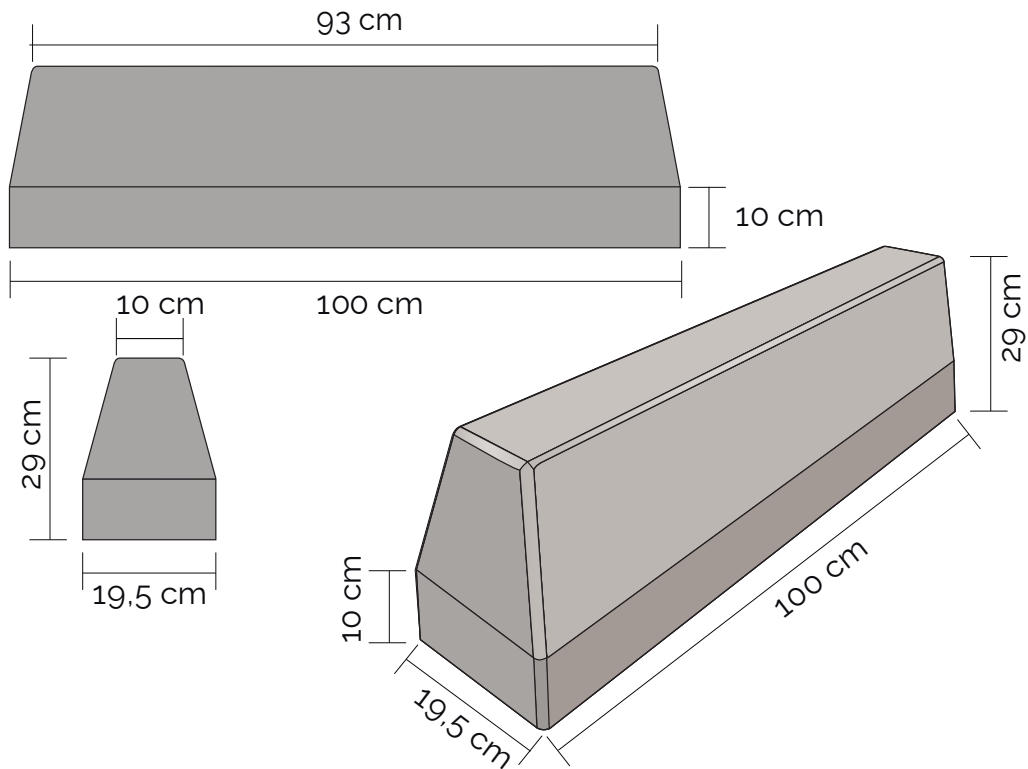

PARKPROTECT

PRODUIT	POIDS (kg)	QTE/PAL	RÉF. CRP
Bordure PARKPROTECT - AST 1030	113	15	AST1030GRIS
Palette consignée	25		PALC