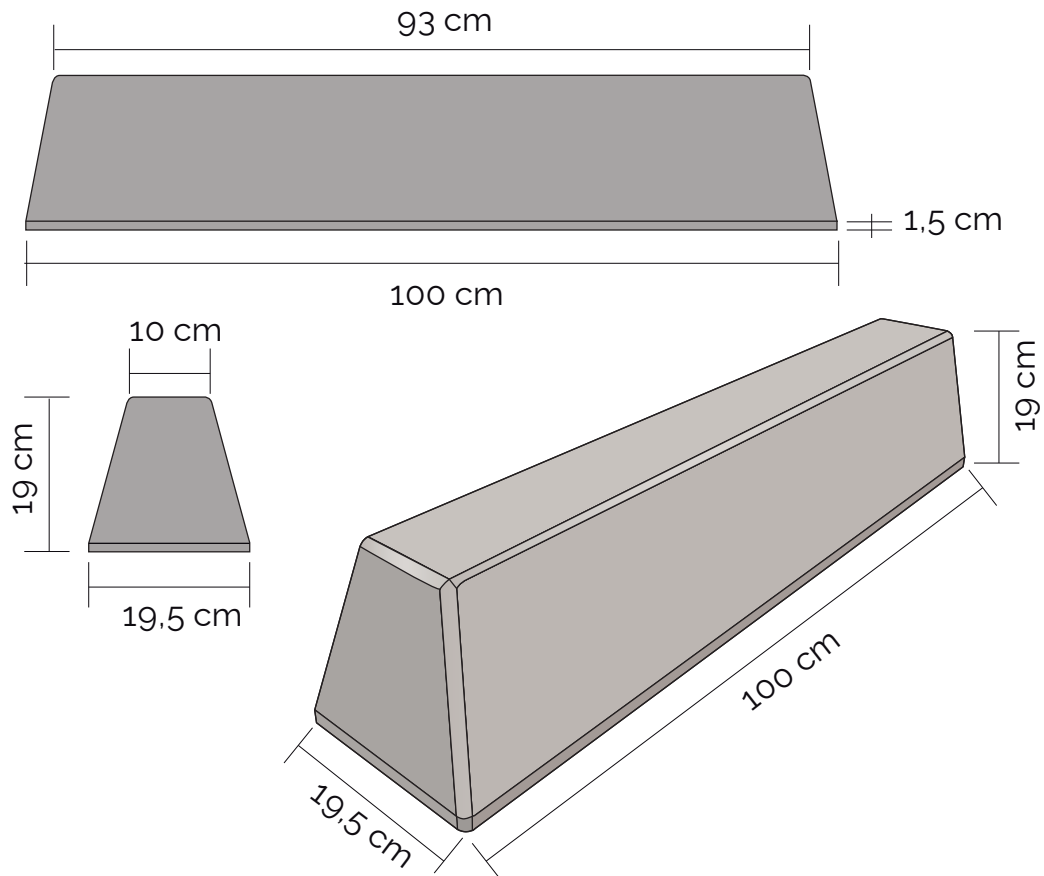

# PARKPROTECT

PRODUIT	POIDS (kg)	QTE/PAL	RÉF. CRP
Bordure PARKPROTECT - AST 1020	65	15	AST1020GRIS
Palette consignée	25		PALC