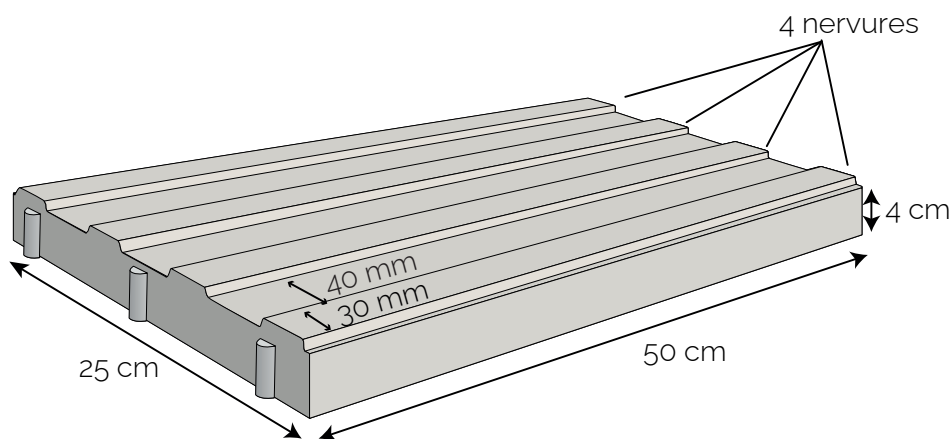

LIFELINE

Blanc Fjord

Noir Profond

INFORMATIONS ANNEXES

CARACTERISTIQUE

4 nervures continues (pas d'interruption des rainures entre deux dalles).

AVANTAGES

- Anti-usure : revêtement en quartz et balsate
- Anti-dérapantes : NF EN 1339
- Indécollables : fabriquées en pierre reconstituée et encastrée dans le sol.

PRODUIT	EPAISSEUR UTILE (cm)	POIDS (kg)	QTE/PAL	RÉF. CRP
Dalle de guidage LIFELINE - Blanc Fjord	4	13	40	25504LIFEBLANC
Dalle de guidage LIFELINE - Noir Profond	4	13	40	25504LIFENOIR
Palette consignée		25		PALC