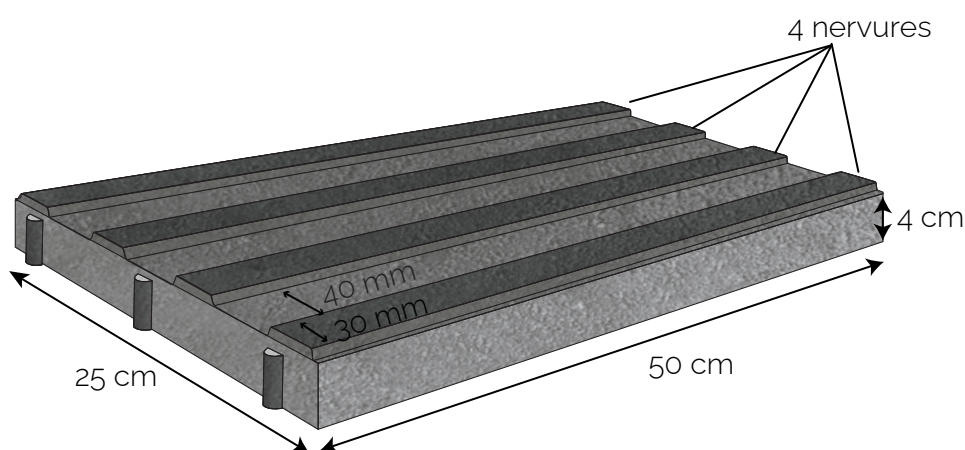

LIFELINE

Blanc Fjord

Noir Profond

INFORMATIONS ANNEXES

CARACTERISTIQUE

4 nervures continues (pas d'interruption des rainures entre deux dalles).

AVANTAGES

- Anti-usure : revêtement en quartz et balsate
- Anti-dérapantes : NF EN 1339
- Indécollables : fabriquées en pierre reconstituée et encastrée dans le sol.

PRODUIT	EPAISSEUR UTILE (cm)	POIDS (kg)	QTE/PAL	RÉF. CRP
Dalle de guidage LIFELINE - Blanc Fjord	4	13	40	25504LIFEBLANC
Dalle de guidage LIFELINE - Noir Profond	4	13	40	25504LIFENOIR
Palette consignée		25		PALC