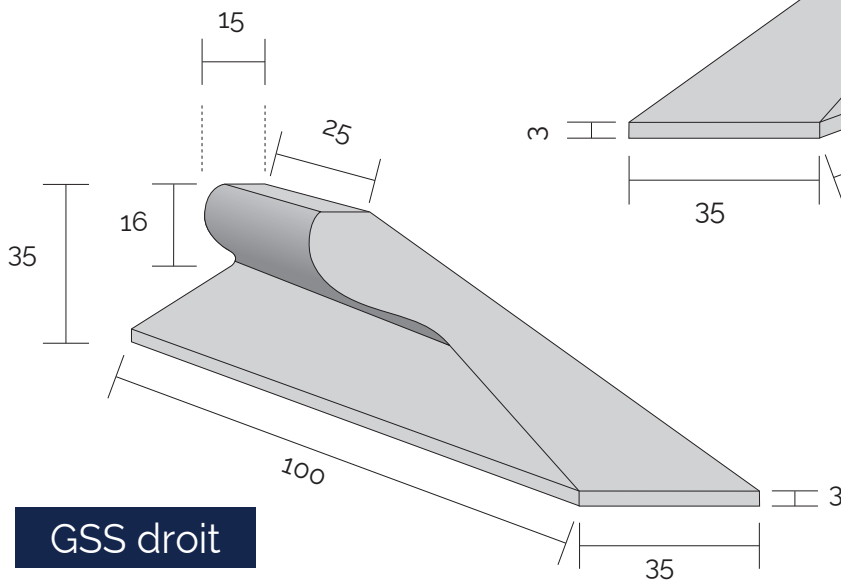

CITYPROTECT

BORDURE GSS

BORDURE GS1

BORDURE GS4

La fabrication de GSS en longueur de **50 cm** est possible **sur demande**.

GSS

GSS gauche

GSS droit

PRODUIT	POIDS (kg)	QTE/PAL	RÉF. CRP
Bordure chasse-roues CITYPROTECT - GSS - 1m	149	6	GSSGRIS
Bordure chasse-roues CITYPROTECT - GSS - 50cm	75	12	GSS50GRIS
Rampant droit CITYPROTECT - GSS - 1m	115	2	GSSDGRIS
Rampant gauche CITYPROTECT - GSS - 1m	115	2	GSSGGRIS
Palette consignée	25		PALC