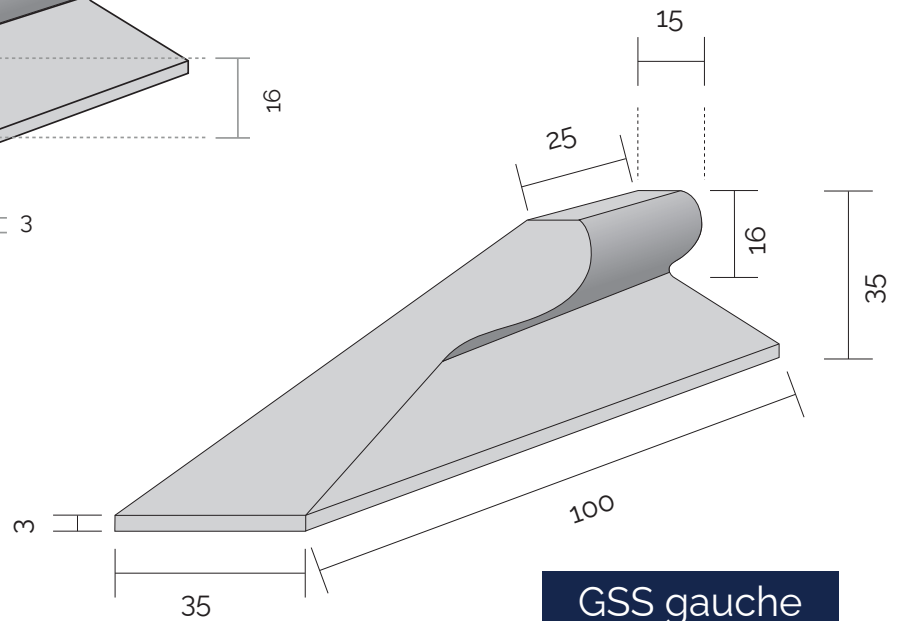

CITYPROTECT

BORDURE GSS

BORDURE GS1

BORDURE GS4

La fabrication de GSS en longueur de **50 cm** est possible **sur demande**.

GSS

GSS gauche

GSS droit

PRODUIT	POIDS (kg)	QTE/PAL	RÉF. CRP
Bordure chasse-roues CITYPROTECT - GSS - 1m	149	6	GSSGRIS
Bordure chasse-roues CITYPROTECT - GSS - 50cm	75	12	GSS50GRIS
Rampant droit CITYPROTECT - GSS - 1m	115	2	GSSDGRIS
Rampant gauche CITYPROTECT - GSS - 1m	115	2	GSSGGRIS
Palette consignée	25		PALC