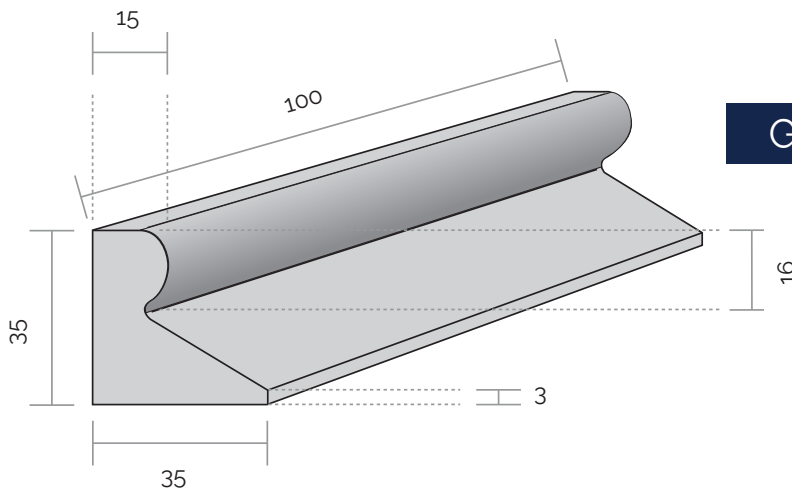

CITYPROTECT

BORDURE GSS

BORDURE GS1

BORDURE GS4

La fabrication de GSS en longueur de **50 cm** est possible **sur demande**.

GSS

GSS gauche

GSS droit

PRODUIT	POIDS (kg)	QTE/PAL	RÉF. CRP
Bordure chasse-roues CITYPROTECT - GSS - 1m	149	6	GSSGRIS
Bordure chasse-roues CITYPROTECT - GSS - 50cm	75	12	GSS50GRIS
Rampant droit CITYPROTECT - GSS - 1m	115	2	GSSDGRIS
Rampant gauche CITYPROTECT - GSS - 1m	115	2	GSSGGRIS
Palette consignée	25		PALC