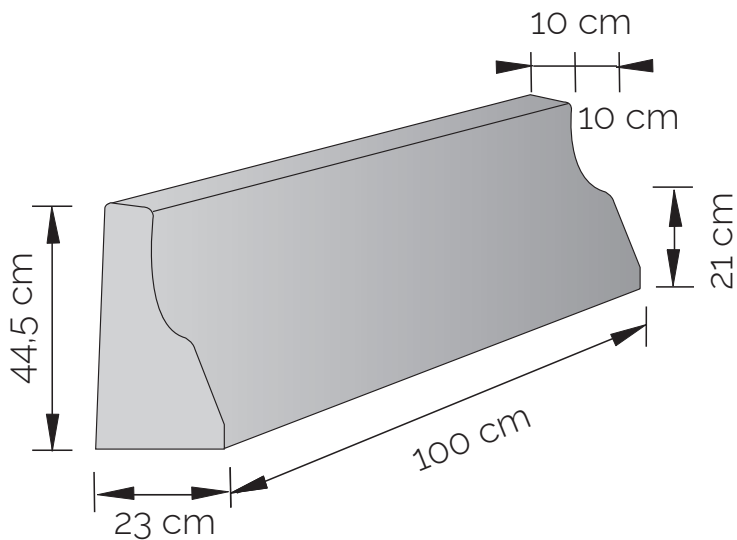

CITYPROTECT

BORDURE GSS

BORDURE GS1

BORDURE GS4

GS4

GS4 gauche

GS4 droit

PRODUIT	POIDS (kg)	QTE/PAL	RÉF. CRP
Bordure chasse-roues CITYPROTECT - GS4 - 1m	165	8	GS4GRIS
Rampant droit CITYPROTECT - GS4 - 1m	120	2	GS4DGRIS
Rampant gauche CITYPROTECT - GS4 - 1m	120	2	GS4GGRIS
Palette consignée	25		PALC