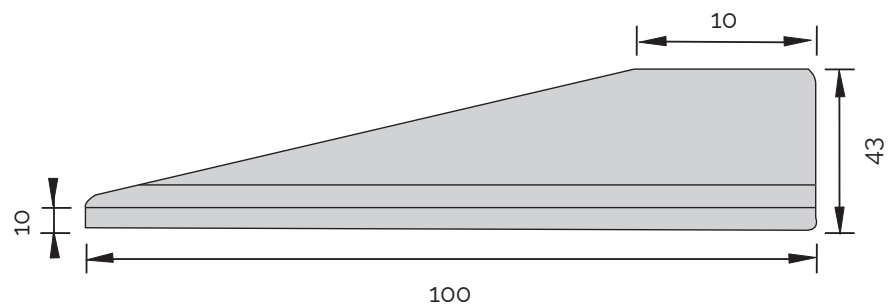

CITYPROTECT

BORDURE GSS

BORDURE GS1

BORDURE GS4

GS4

GS4 gauche

GS4 droit

PRODUIT	POIDS (kg)	QTE/PAL	RÉF. CRP
Bordure chasse-roues CITYPROTECT - GS4 - 1m	165	8	GS4GRIS
Rampant droit CITYPROTECT - GS4 - 1m	120	2	GS4DGRIS
Rampant gauche CITYPROTECT - GS4 - 1m	120	2	GS4GGRIS
Palette consignée	25		PALC