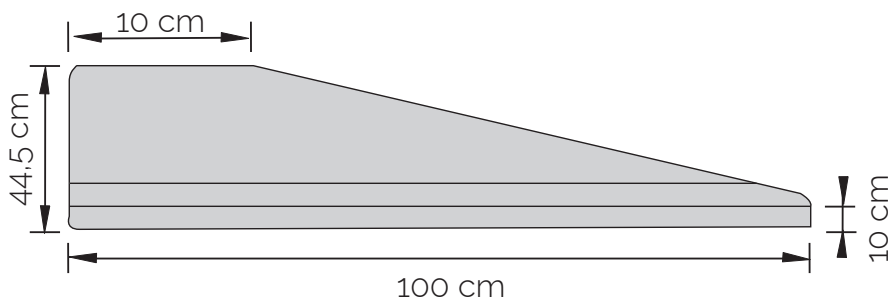

CITYPROTECT

BORDURE GSS

BORDURE GS1

BORDURE GS4

GS4

GS4 gauche

GS4 droit

PRODUIT	POIDS (kg)	QTE/PAL	RÉF. CRP
Bordure chasse-roues CITYPROTECT - GS4 - 1m	165	8	GS4GRIS
Rampant droit CITYPROTECT - GS4 - 1m	120	2	GS4DGRIS
Rampant gauche CITYPROTECT - GS4 - 1m	120	2	GS4GGRIS
Palette consignée	25		PALC