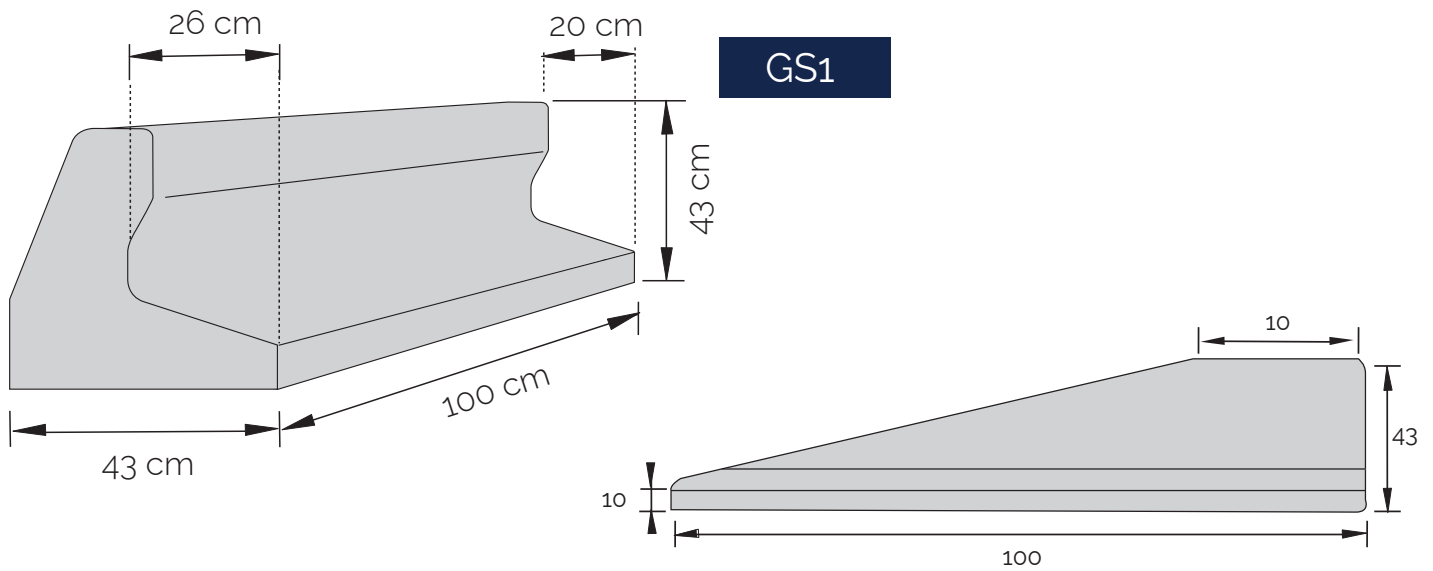

# CITYPROTECT

BORDURE GSS

BORDURE GS1

BORDURE GS4

GS1

GS1 gauche

GS1 droit

PRODUIT	POIDS (kg)	QTE/PAL	RÉF. CRP
Bordure chasse-roues CITYPROTECT - GS1 - 1m	218	4	GS1GRIS
Rampant droit CITYPROTECT - GS1 - 1m	130	2	GS1DGRIS
Rampant gauche CITYPROTECT - GS1 - 1m	130	2	GS1GGRIS
Palette consignée	25		PALC