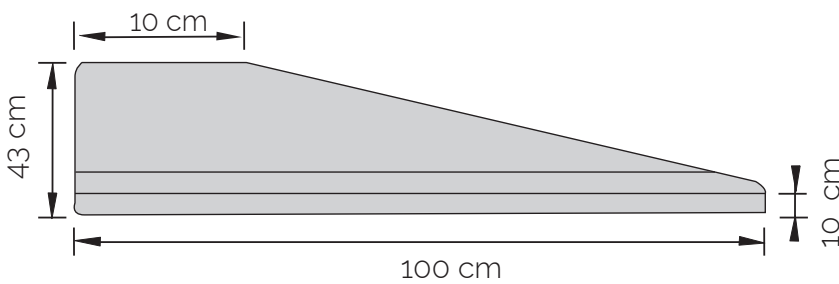

# CITYPROTECT

BORDURE GSS

BORDURE GS1

BORDURE GS4

GS1

GS1 gauche

GS1 droit

PRODUIT	POIDS (kg)	QTE/PAL	RÉF. CRP
Bordure chasse-roues CITYPROTECT - GS1 - 1m	218	4	GS1GRIS
Rampant droit CITYPROTECT - GS1 - 1m	130	2	GS1DGRIS
Rampant gauche CITYPROTECT - GS1 - 1m	130	2	GS1GGRIS
Palette consignée	25		PALC